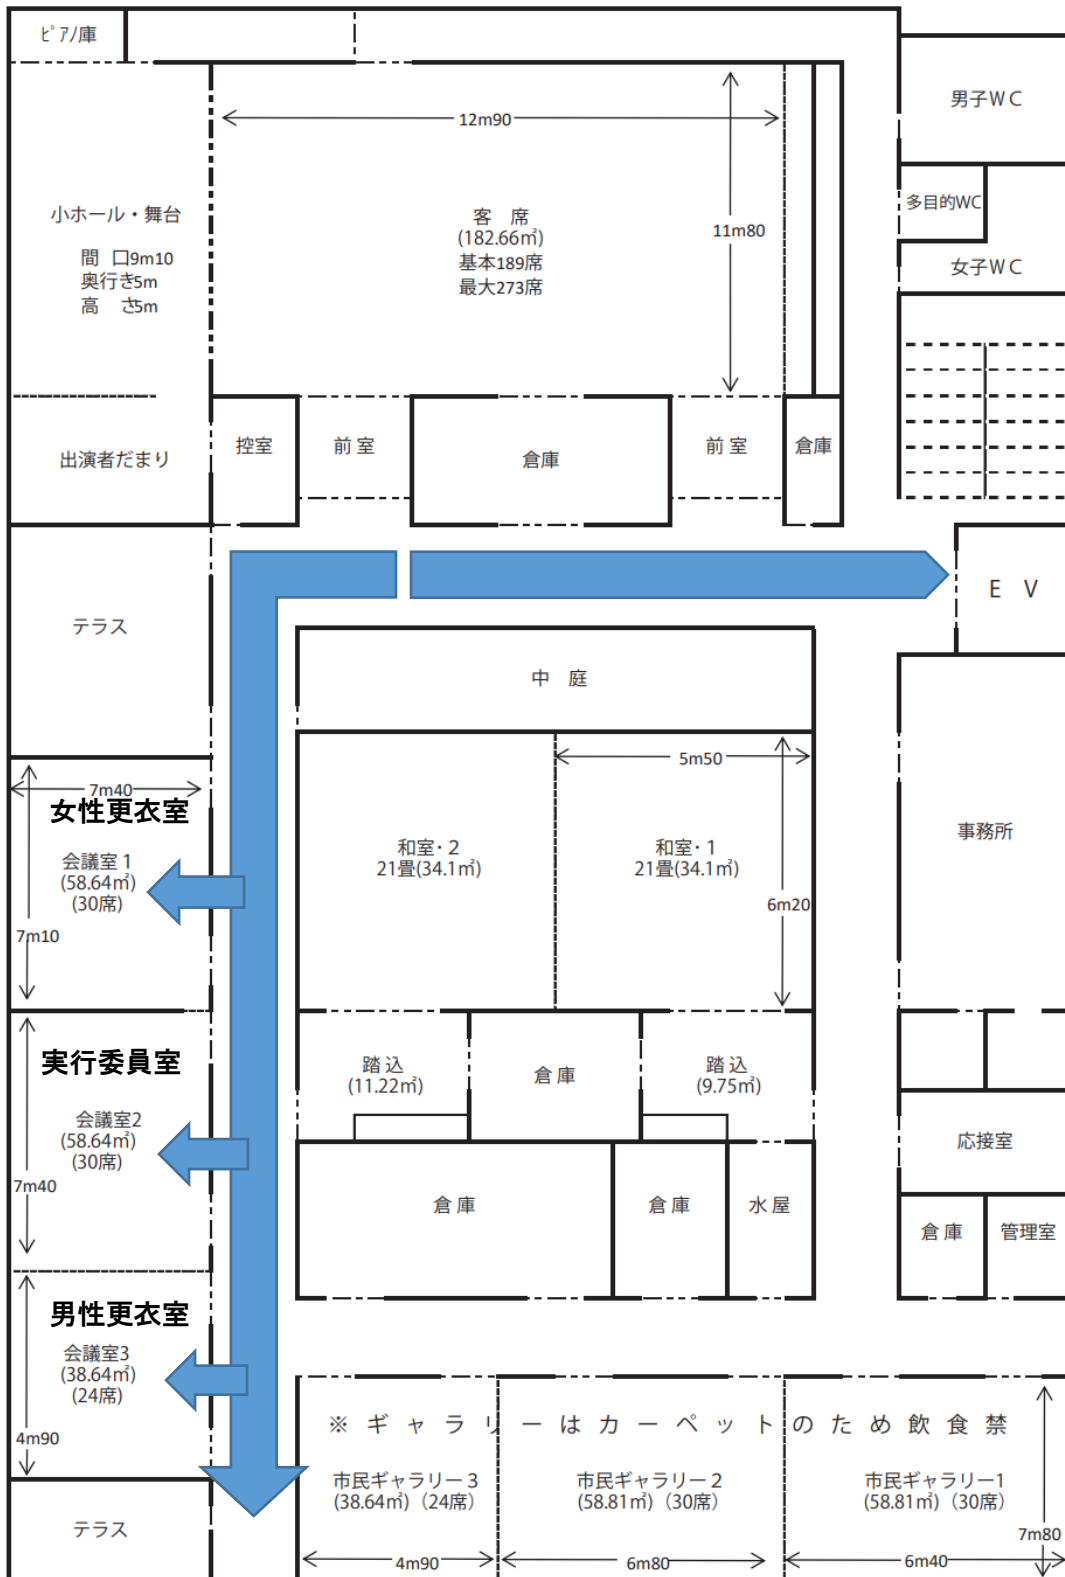

更衣室は市民会館の3階です。エレベーターをお使いください。

3F 実行委員室・男性・女性更衣室

更衣室は市民会館の3階です。エレベーターをお使いください。

富士五湖文化センター（ふじさんホール）

楽屋 1・2・3 約7畳・和室約6畳

客席

舞台