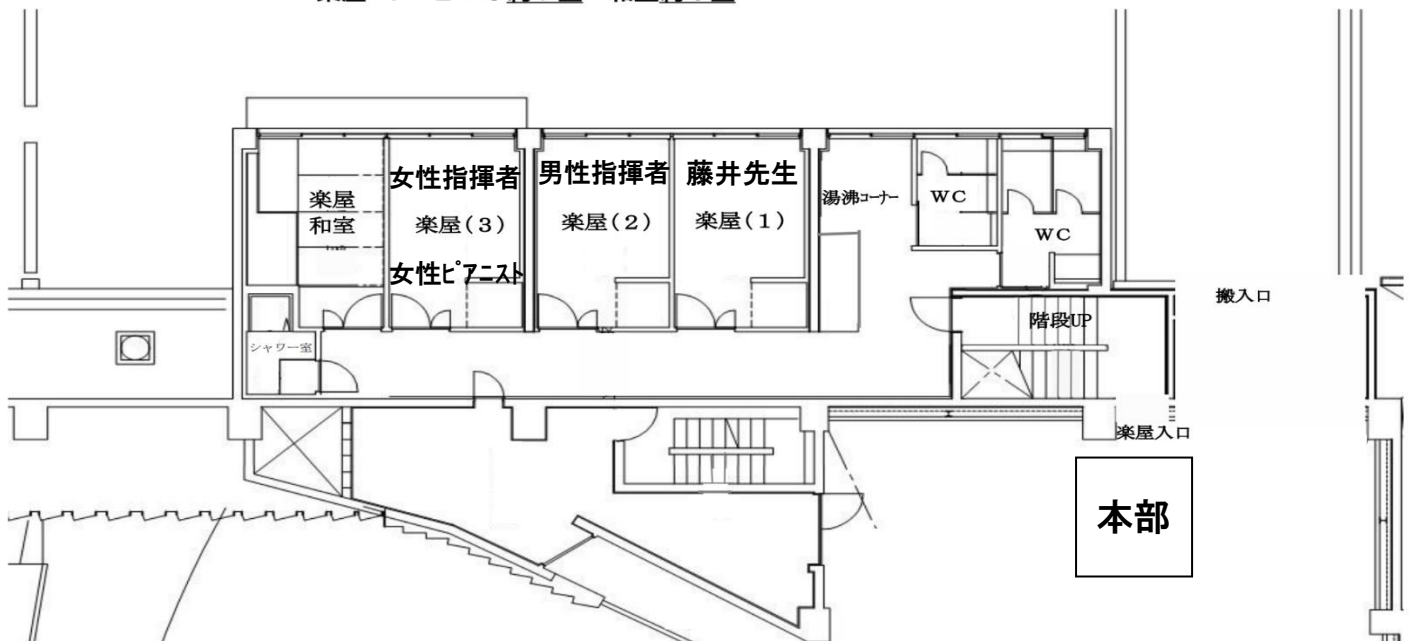

更衣室は市民会館の3階です。エレベーターをお使いください。

3F 実行委員室・男性・女性更衣室

更衣室は市民会館の3階です。エレベーターをお使いください。

富士五湖文化センター（ふじさんホール）

楽屋 1・2・3 約7畳・和室約6畳

客席

舞台