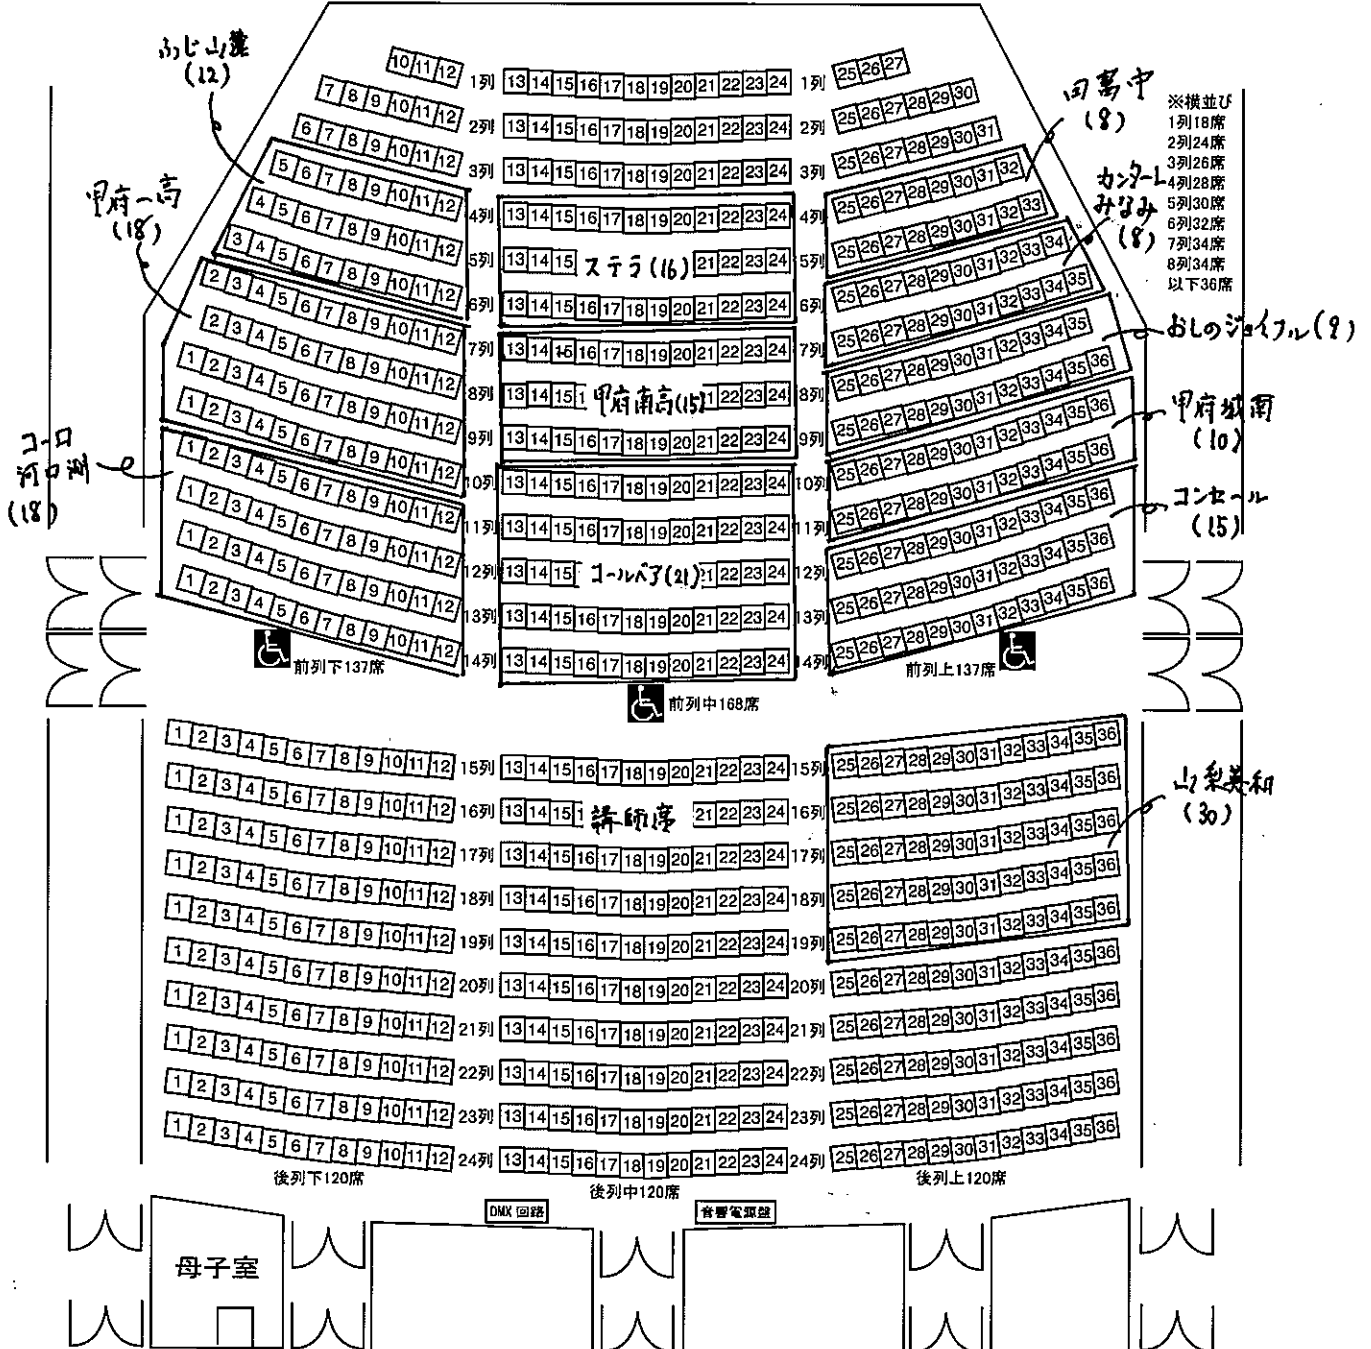

6/5 (日) 午前の部 (12団体)

ふじさんホール客席番号

(富士五湖文化センター)

舞台

客席数 802 席
 ※中通路前 442 席、中通路後 360 席

車イス席スペース

6/5 (日) 午後の部① (10団体)

ふじさんホール客席番号

(富士五湖文化センター)

舞台

客席数 802席

※中通路前 442席、中通路後 360席

車イス席スペース

6/5 (日) 午後の部② (10団体)

ふじさんホール客席番号

(富士五湖文化センター)

舞台

※横並び
1列18席
2列24席
3列26席
4列28席
5列30席
6列32席
7列34席
8列36席
以下36席

客席数 802席
※中通路前 442席、中通路後 360席

車イス席スペース