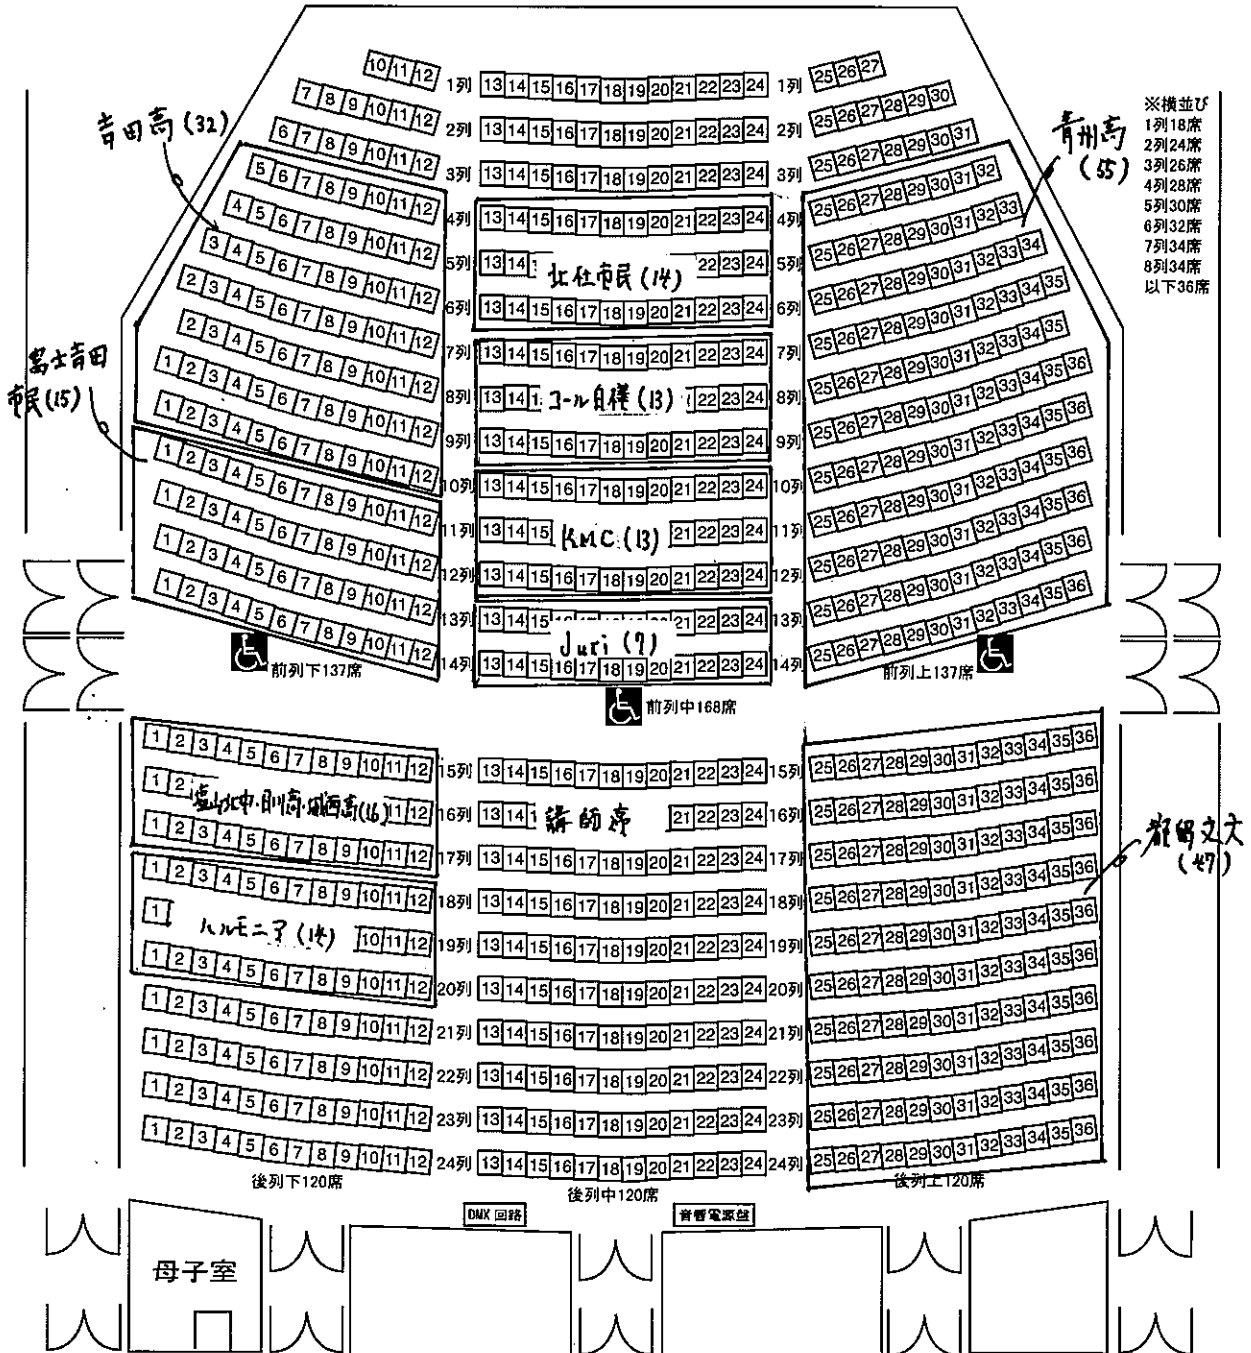

6/5 (日) 午前の部 (12団体)

ふじさんホール客席番号

(富士五湖文化センター)

舞台

客席数 802 席
 ※中通路前 442 席、中通路後 360 席

車イス席スペース

6/5 (日) 午後の部① (10団体)

ふじさんホール客席番号

(富士五湖文化センター)

舞台

客席数 802席

※中通路前 442席、中通路後 360席

車イス席スペース

6/5 (日) 午後の部② (10団体)

ふじさんホール客席番号

(富士五湖文化センター)

舞台

※横並び
1列18席
2列24席
3列26席
4列28席
5列30席
6列32席
7列34席
8列36席
以下36席

客席数 802席
※中通路前 442席、中通路後 360席

車イス席スペース