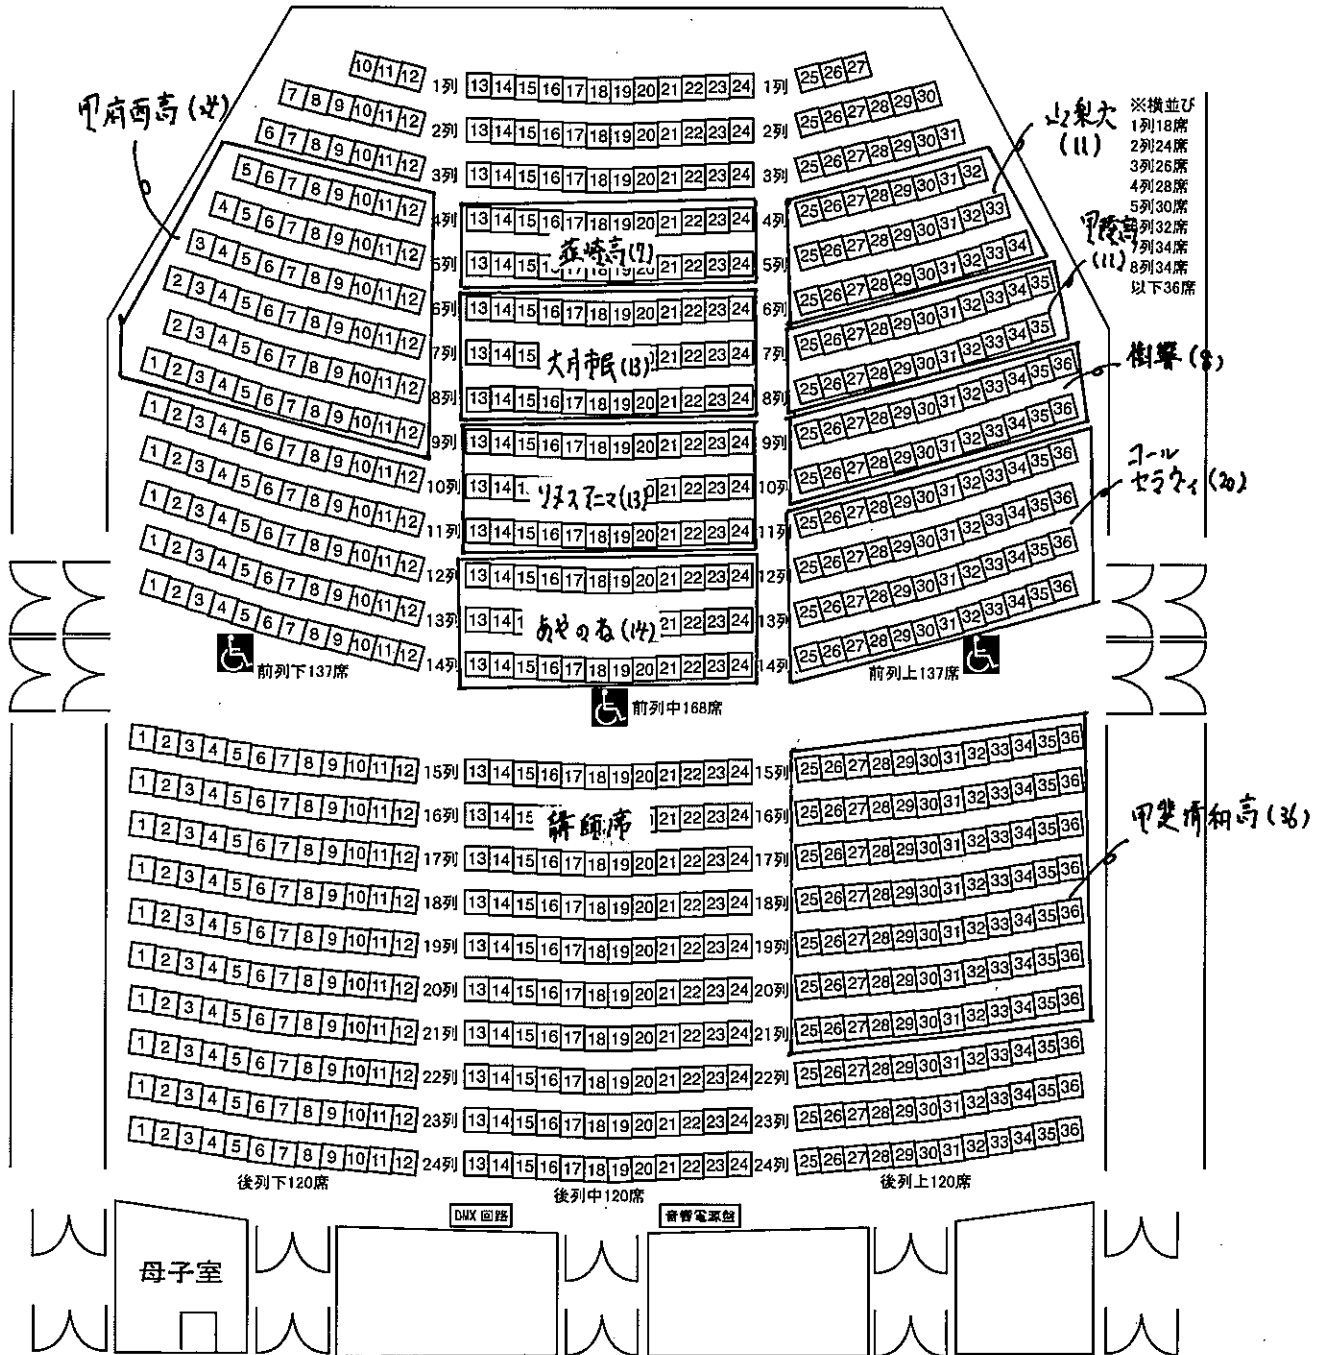

6/5 (日) 午前の部 (12団体)

ふじさんホール客席番号

(富士五湖文化センター)

舞台

客席数 802 席
 ※中通路前 442 席、中通路後 360 席

車イス席スペース

6/5 (日) 午後の部① (10団体)

ふじさんホール客席番号

(富士五湖文化センター)

舞台

客席数 802席

※中通路前 442席、中通路後 360席

車イス席スペース

6/5 (日) 午後の部② (10団体)

ふじさんホール客席番号

(富士五湖文化センター)

舞台

※横並び
1列18席
2列24席
3列26席
4列28席
5列30席
6列32席
7列34席
8列36席
以下36席

客席数 802席
※中通路前 442席、中通路後 360席

車イス席スペース